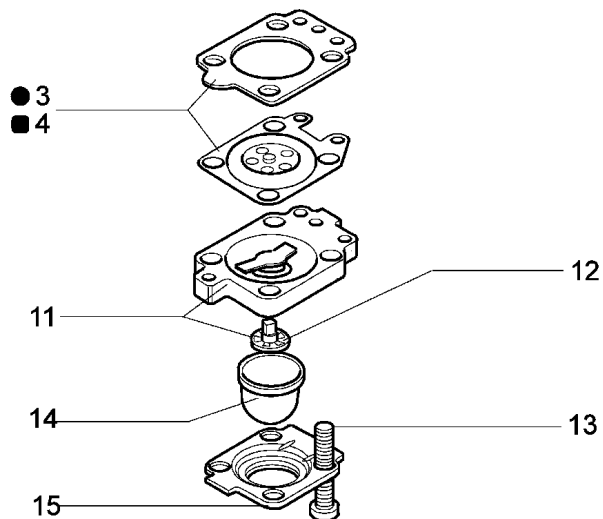

Illustration Schneidwerkzeuge

Illustration Schneidwerkzeuge

Bild Nr.	St.- Zahl	Teile Nr.	Beschreibung
1	1	61012010	Werkzeugsatz
2	1	4160463R	Keilriemen
3	2	3914003	Mutter
4	2	3916005	Scheibe
5	2	3910005	Schraube
6	2	4160209	Distanzstück
7	1	4160236	Schelle
8	2	3960040R	Schraube
9	1	4138682	Platte
10	4	3819006	Scheibe
11	4	3801011	Schraube
12	1	4174275R	Klinge
13	1	4179113A	Schürze
14	1	4161507A	Komplett schutz
15	1	4095568R	Schneidblatt
16	1	61060013	Stift
17	1	070000192	Deckel
18	1	3064004A	Scheibe
19	1	3024012	Ring
20	1	071000010A	Feder
21	2	070000193R	Buchse
22	1	61062006R	Zundanker
23	1	071000006B	Knopf
24	1	63029008A	Nylonkopf Ø2
25	1	4161591	Etichettenkit

18 Walbro WYL-159A

- **3** KIT MEMBRANE & GUARNIZIONI
DIAPHRAGM & GASKET SET
- **4** KIT RIPARAZIONE
REPAIR KIT

Illustration Vergaser WYL-159A

Bild Nr.	St.- Zahl	Teile Nr.	Beschreibung
1	1	2318578	Stopfen
2	2	2318954	Schraube
3	1	2318590	Dichtungen set
4	1	2318591	Reparatur-satz
5	1	2318577	Mutter
6	1	2318189	Ring
7	1	2318958	Ventil
8	1	2318567	Pumpegehäuse
9	1	2318569	Schraube
10	1	003300201	Bissel
11	1	2318570	Pumpegehäuse
12	1	2318592	Ventil
13	4	2318585	Schraube
14	1	2318572	Kraftstoffpumpe
15	1	2318571	Deckel
16	1	2318583	Schraube
17	1	003300204	Benzinfilter
18	1	2318947R	Vergaser WYL-205