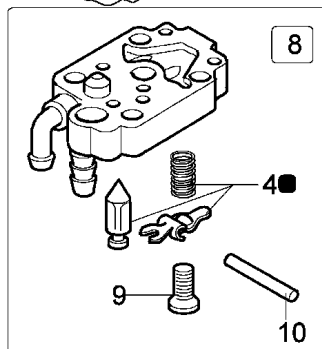

Illustration Schneidwerkzeuge

Illustration Schneidwerkzeuge

Bild Nr.	St.- Zahl	Teile Nr.	Beschreibung
1	1	61012010	Werkzeugsatz
2	1	4160463R	Keilriemen
3	2	3914003	Mutter
4	2	3916005	Scheibe
5	2	3910005	Schraube
6	2	4160209	Distanzstück
7	1	4160236	Schelle
8	2	3960040R	Schraube
9	1	4138682	Platte
10	4	3819006	Scheibe
11	4	3801011	Schraube
12	1	4174275R	Klinge
13	1	4179113A	Schürze
14	1	4161507A	Komplett schutz
15	1	4095568R	Schneidblatt
16	1	61060013	Stift
17	1	070000192	Deckel
18	1	3064004A	Scheibe
19	1	3024012	Ring
20	1	071000010A	Feder
21	2	070000193R	Buchse
22	1	61062006R	Zundanker
23	1	071000006B	Knopf
24	1	63029008A	Nylonkopf Ø2
25	1	4161591	Etichettenkit

Illustration Tank and air filter

Illustration Tank and air filter

Bild Nr.	St.- Zahl	Teile Nr.	Beschreibung
1	1	61160011	Deckel
2	2	61052009B	Schraube
3	2	3833073	Scheibe
4	1	61160014	Luft filter
5	1	61162007R	Filterhalter
6	1	2318947R	Vergaser WYL-205
7	1	4161438	Dichtung
8	1	4160428	Flansch
9	1	4160294	Dichtung
10	2	3801047	Schraube
11	1	3819006	Scheibe
12	1	61162017A	Luft filter kit
13	1	61060012A	Rohr
14	1	4161211	Buchse
15	1	61152006	Stopfen
16	1	61060011A	Halter
17	1	4098377	Schelle
18	1	3801017R	Schraube
19	1	3918005	Scheibe
20	1	61150022	Benzinfilter
21	2	3960057R	Schraube
22	1	61152005	Tank
23	1	4138489	Rohr
24	1	4138388	Dichtung
25	1	4098658AR	Ventiltank
26	1	3049040	O-ring
27	1	61150023	Praetze

18 Walbro WYL-159A

- **3** KIT MEMBRANE & GUARNIZIONI
DIAPHRAGM & GASKET SET
- **4** KIT RIPARAZIONE
REPAIR KIT

Illustration Vergaser WYL-159A

Bild Nr.	St.- Zahl	Teile Nr.	Beschreibung
1	1	2318578	Stopfen
2	2	2318954	Schraube
3	1	2318590	Dichtungen set
4	1	2318591	Reparatur-satz
5	1	2318577	Mutter
6	1	2318189	Ring
7	1	2318958	Ventil
8	1	2318567	Pumpegehäuse
9	1	2318569	Schraube
10	1	003300201	Bissel
11	1	2318570	Pumpegehäuse
12	1	2318592	Ventil
13	4	2318585	Schraube
14	1	2318572	Kraftstoffpumpe
15	1	2318571	Deckel
16	1	2318583	Schraube
17	1	003300204	Benzinfilter
18	1	2318947R	Vergaser WYL-205