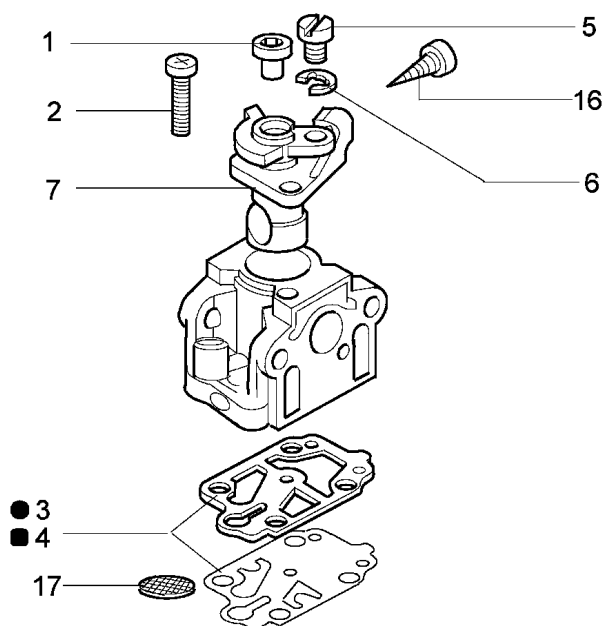

18 Walbro WYL-159A